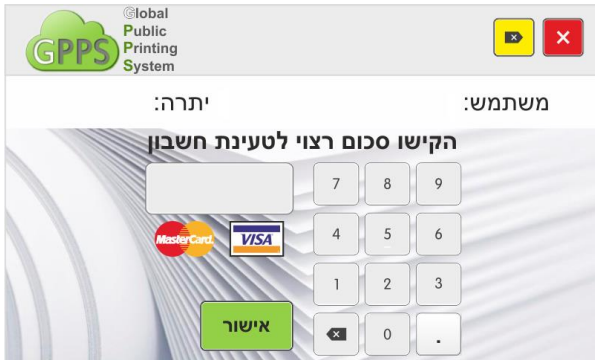

מכשיר הטעינה

1

לגשת למכשיר הטעינה ולהכניס קוד או מייל שאתו נרשמתם (לצורך כניסה ניתן להעביר כרטיס סטודנט או כרטיס אחר).

2

בחלון שנפתח אפשר לבחור בין תשלום במזומן או תשלום בכרטיס אשראי.

3

לצורך טעינת כסף מזומן יש ללחוץ על: מזומן - מטבעות
בחלון שנפתח יש להכניס כסף (לא ניתן שטרות)

4

לצורך טעינה בכרטיס אשראי יש ללחוץ על: כרטיס אשראי
ובחלון שנפתח יש להקיש סכום רצוי ולחיצה על אישור.

5

יש להעביר את הכרטיס אשראי

בסיום ישלח מייל עם אישור (למייל שאיתו נרשמתם)

לכל תקלה או בעיה לפנות לחנות צילום