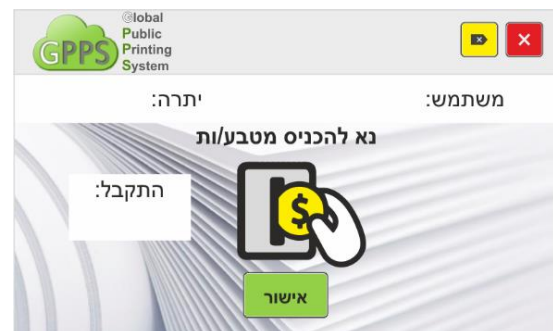

מכשיר הטעינה

1

לגשת למכשיר הטעינה ולהכניס קוד או מייל שאתו נרשמתם (לצורך כניסה ניתן להעביר כרטיס סטודנט או כרטיס אחר).

2

בחלון שנפתח אפשר לבחור בין תשלום במזומן או תשלום בכרטיס אשראי.

3

לצורך טעינת כסף מזומן יש ללחוץ על: מזומן - מטבעות
בחלון שנפתח יש להכניס כסף (לא ניתן שטרות)

4

לצורך טעינה בכרטיס אשראי יש ללחוץ על: כרטיס אשראי
ובחלון שנפתח יש להקיש סכום רצוי ולחיצה על אישור.

5

יש להעביר את הכרטיס אשראי

בסיום ישלח מייל עם אישור (למייל שאיתו נרשמתם)

לכל תקלה או בעיה לפנות לחנות צילום