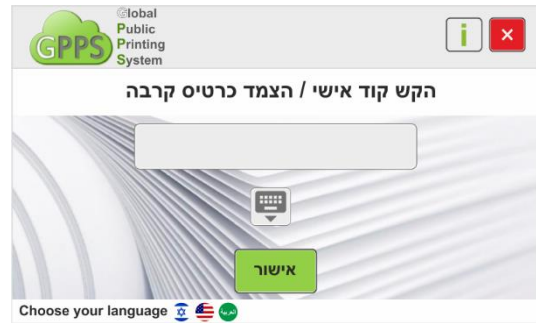

מכשיר הטעינה

1

לגשת למכשיר הטעינה ולהכניס קוד או מייל שאתו נרשמתם (לצורך כניסה ניתן להעביר כרטיס סטודנט או כרטיס אחר).

2

בחלון שנפתח אפשר לבחור בין תשלום במזומן או תשלום בכרטיס אשראי.

3

לצורך טעינת כסף מזומן יש ללחוץ על: מזומן - מטבעות
בחלון שנפתח יש להכניס כסף (לא ניתן שטרות)